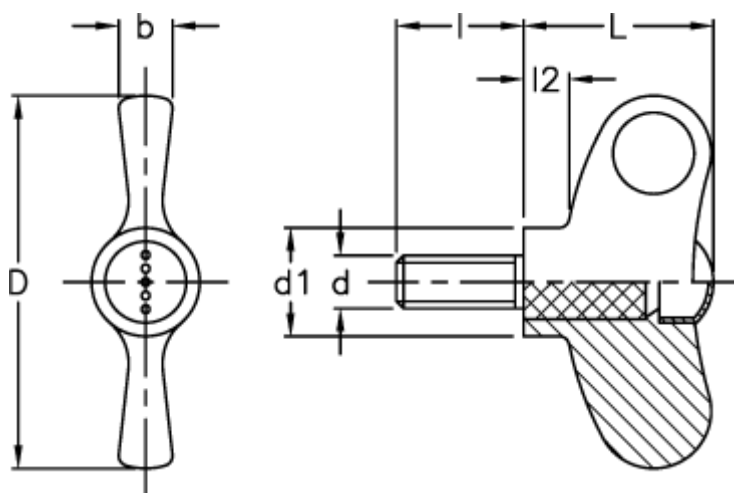

Varenummer: 23052236863
Beskrivelse: E+G Vingeskrue
EWN.55 p-M10x40-C3, grå dækkappe

Mål

b	= 8
D	= 55
d1	= 16.0
d 6g	= M10
l	= 40
L	= 28
l2	= 6.5